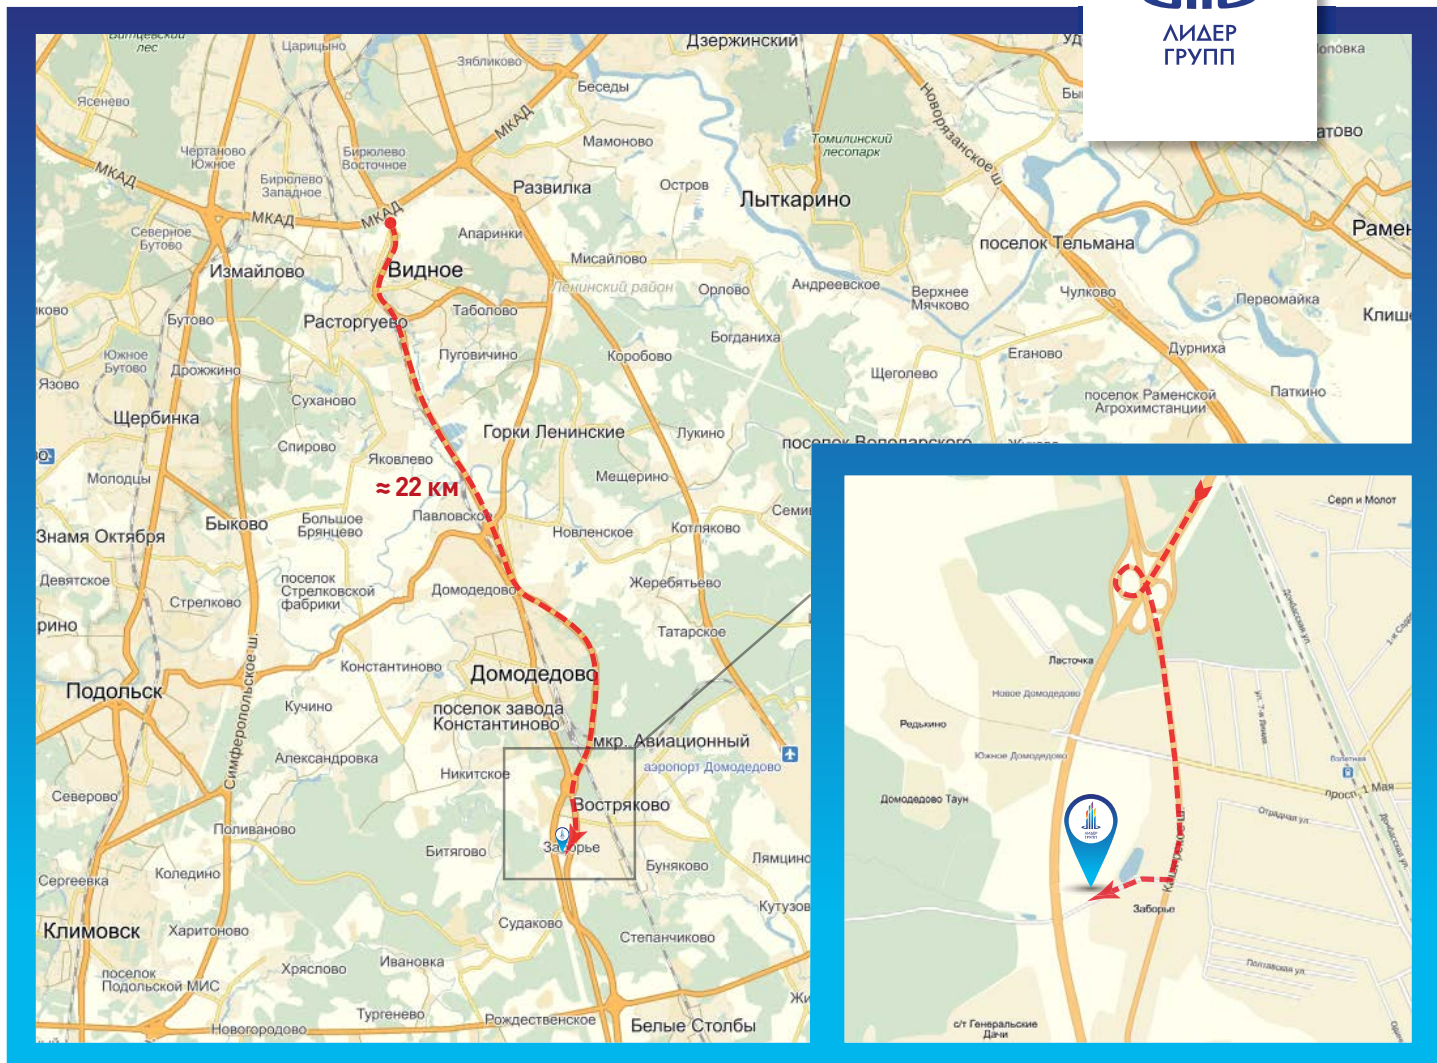

Микрорайон «Город Счастья»

Как добраться на автомобиле. Вариант 1.

Офис продаж

Время работы:

10:00-19:00
(без выходных)

Телефон представителя на объекте:

+7 (966) 189-85-67

Как добраться (на автомобиле):

по Каширскому шоссе (22 км от МКАД).

Движение по шоссе М-4 «Дон» прямо 21 км до съезда направо на Каширское шоссе, 460 м, двигайтесь по ней прямо 2 км, далее направо 540 м до объекта Мкрн «Город Счастья».