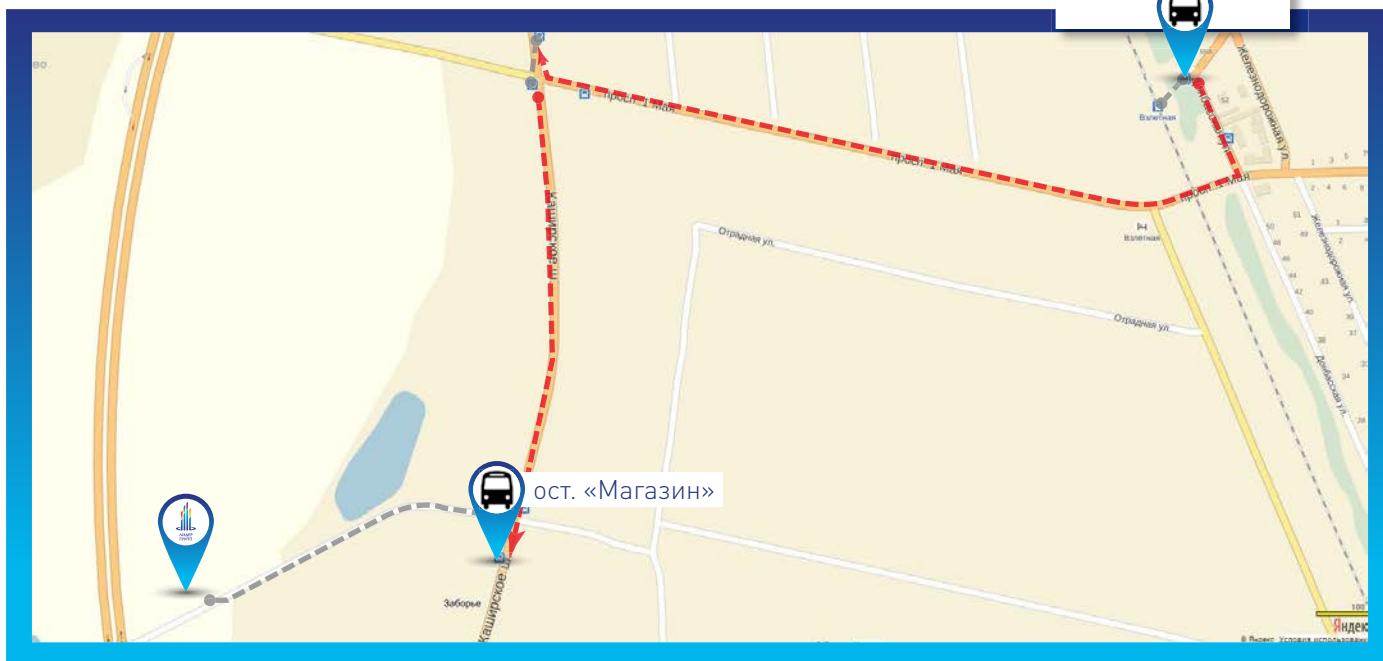

## Как добраться (на автомобиле):

по Каширскому шоссе (22 км от МКАД).

Движение по шоссе М-4 «Дон» прямо 21 км до съезда направо на Каширское шоссе, 460 м, двигайтесь по ней прямо 2 км, далее направо 540 м до объекта Мкрн «Город Счастья».

## Как добраться (на автомобиле):

по М-4 «Дон» (23 км от МКАД).

Движение по шоссе М-4 «Дон» прямо 19 км до съезда направо, далее прямо 350 м, резкий поворот налево 820 м, далее до поворота направо на Каширское шоссе, 800 м, далее направо 540 м до объекта Мкрн «Город Счастья».

# Микрорайон «Город Счастья»

Как добраться общественным транспортом

ЛИДЕР  
ГРУПП

**Офис продаж**

**Ближайшая остановка  
общественного транспорта**

Остановка «Заборье»:  
Маршрутки: № 18, 31, 32, 58, 505  
Автобусы: № 505, 593, 877

## Как добраться (общественным транспортом):

- 1 От Павелецкого вокзала:**  
От Павелецкого вокзала до станции «Взлетная» (45 минут), далее или маршрутное такси № 505, 593, 877 или автобус № 505, 593, 877, остановка «Магазин», пешком 5 мин;
- 2 От станции метро «Домодедовская»:**  
Автобус или маршрутное такси № 505 до остановки «Заборье», (время в пути 30-40 минут);