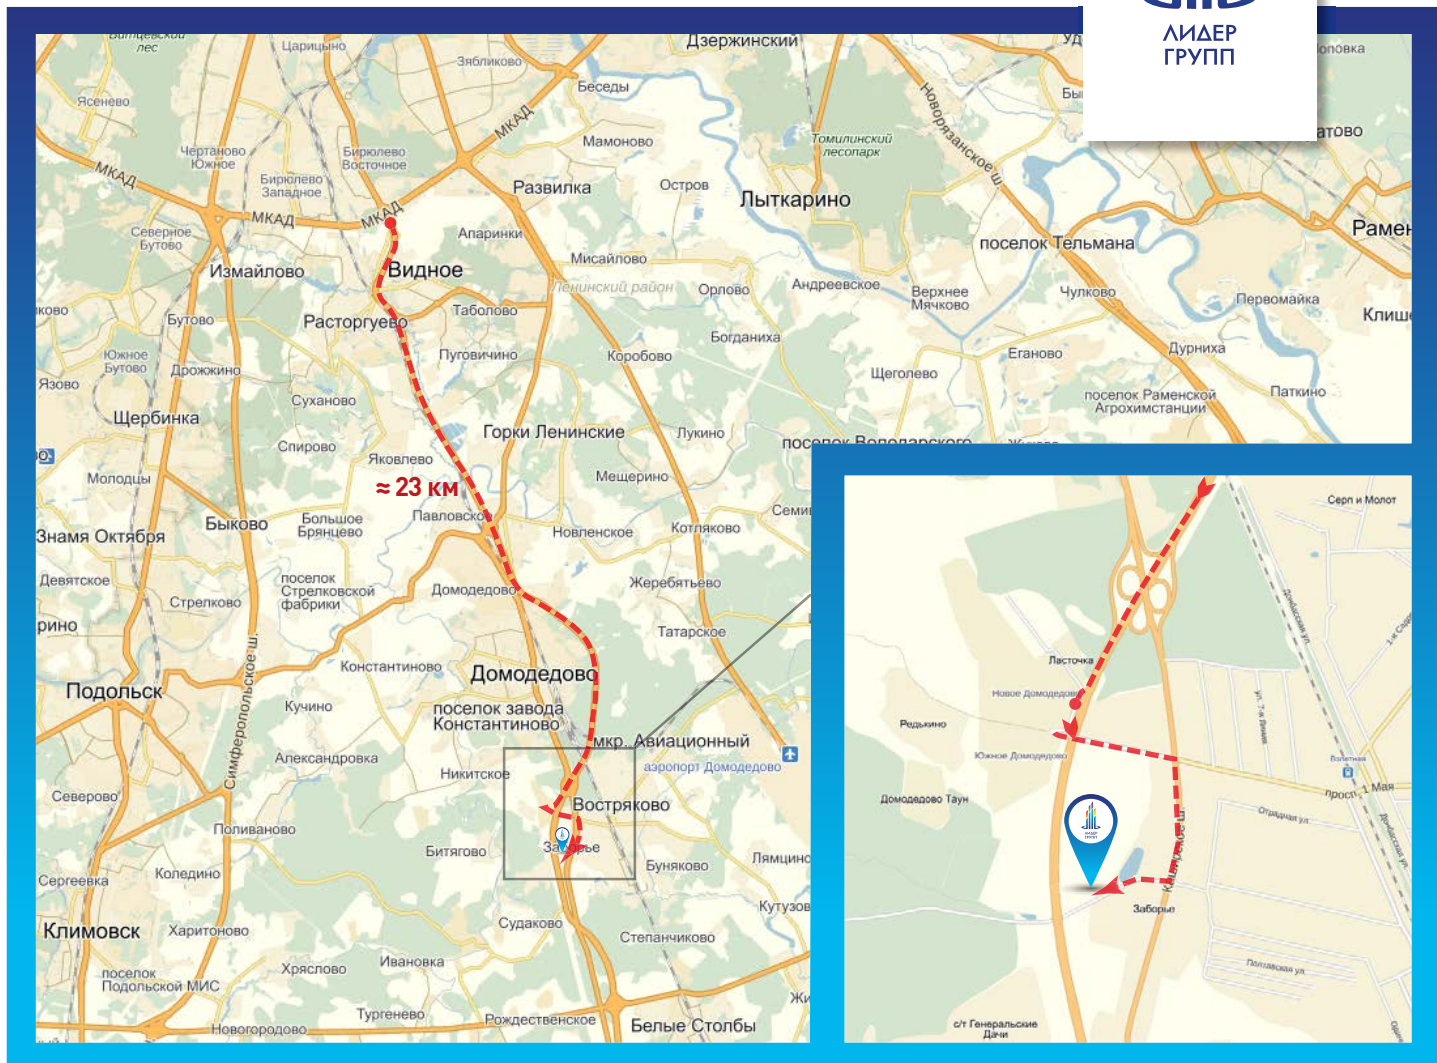

Микрорайон «Город Счастья»

Как добраться на автомобиле. Вариант 2.

Офис продаж

Телефон представителя на объекте:

+7 (966) 189-85-67

Время работы:

10:00-19:00

(без выходных)

Как добраться (на автомобиле):

по М-4 «Дон» (23 км от МКАД).

Движение по шоссе М-4 «Дон» прямо 19 км до съезда направо, далее прямо 350 м, резкий поворот налево 820 м, далее до поворота направо на Каширское шоссе, 800 м, далее направо 540 м до объекта Мкрн «Город Счастья».