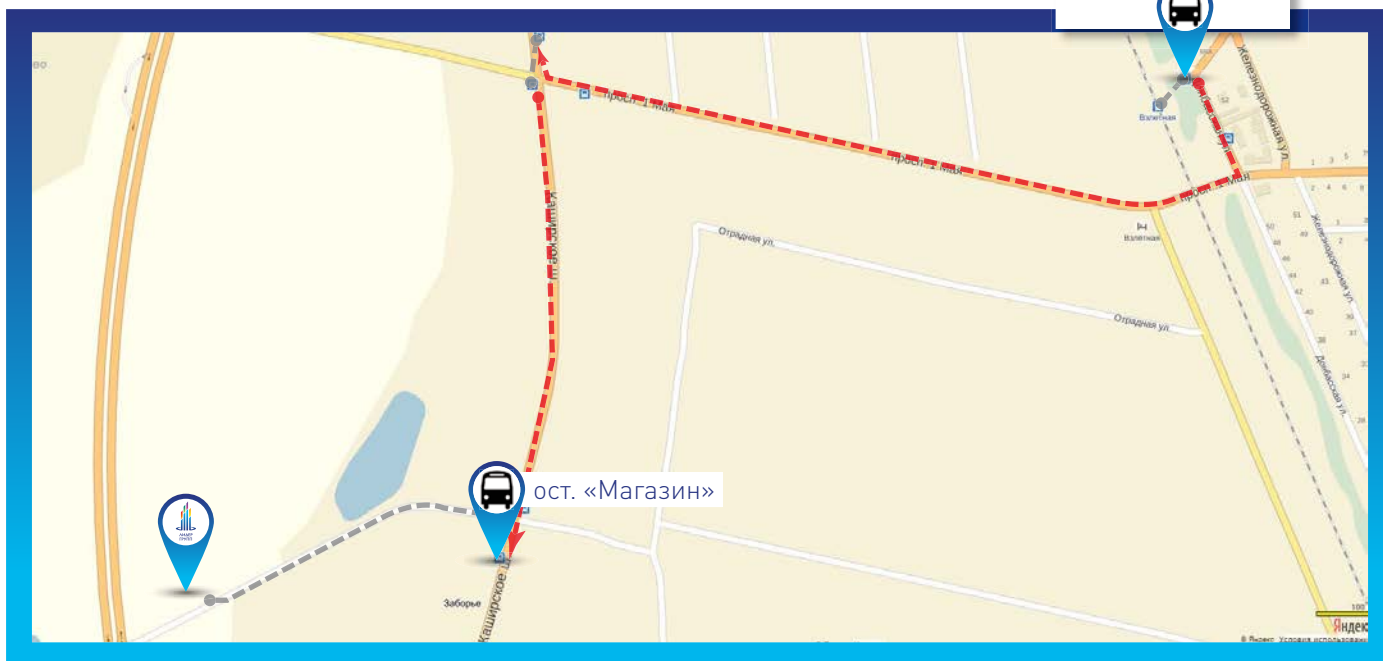

Центральный офис ГК «Лидер Групп»

Адрес:

г. Москва, ст. м. «Ул. 1905 года»,
ул. Большая Декабрьская, д. 10, к. 2

Время работы:

09:00-21:00
(без выходных)

Как пройти от станции метро:

Первый вагон из центра. Выход из метро в сторону ул. Большая Декабрьская.
По ступеням направо. Прямо, вдоль ул. 1905 года до 4-го Звенигородского пер.
Слева — 4-этажное здание ГК «Лидер Групп».

Как добраться (на автомобиле):

по Каширскому шоссе (22 км от МКАД).

Движение по шоссе М-4 «Дон» прямо 21 км до съезда направо на Каширское шоссе, 460 м, двигайтесь по ней прямо 2 км, далее направо 540 м до объекта Мкрн «Город Счастья».

Как добраться (на автомобиле):

по М-4 «Дон» (23 км от МКАД).

Движение по шоссе М-4 «Дон» прямо 19 км до съезда направо, далее прямо 350 м, резкий поворот налево 820 м, далее до поворота направо на Каширское шоссе, 800 м, далее направо 540 м до объекта Мкрн «Город Счастья».

Микрорайон «Город Счастья»

Как добраться общественным транспортом

Офис продаж

**Ближайшая остановка
общественного транспорта**

Остановка «Заборье»:
Маршрутки: № 18, 31, 32, 58, 505
Автобусы: № 505, 593, 877