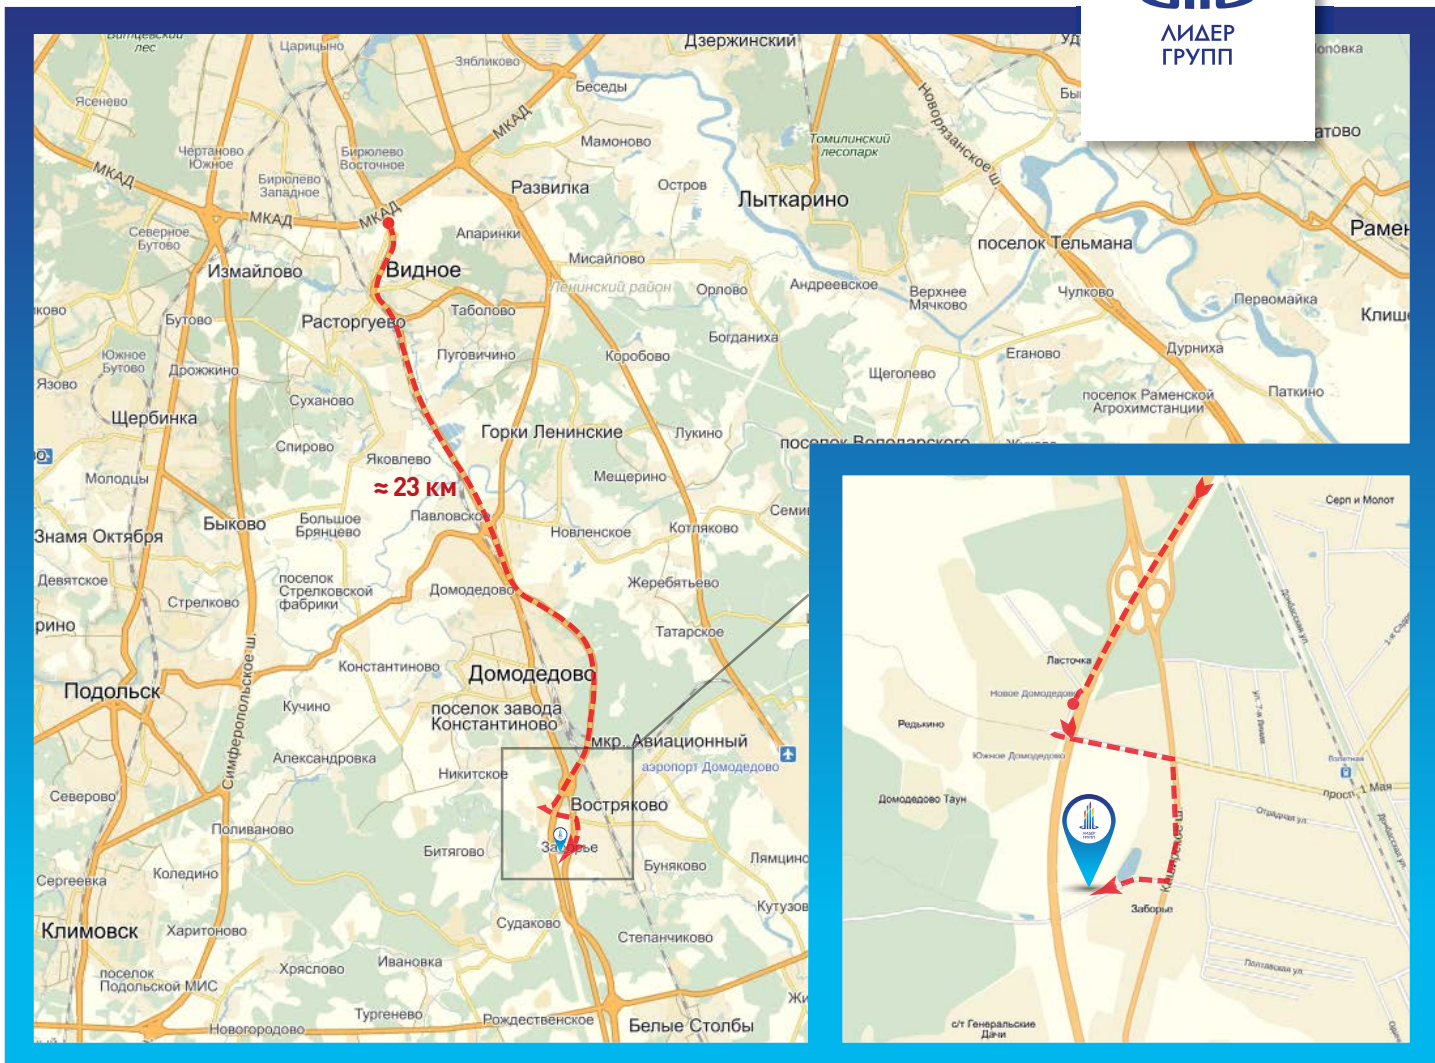

Микрорайон «Город Счастья»

Как добраться на автомобиле. Вариант 2.

Офис продаж

Телефон представителя на объекте:

+7 (966) 189-85-67

Время работы:

10:00-19:00

(без выходных)

Как добраться (на автомобиле):

по М-4 «Дон» (23 км от МКАД).

Движение по шоссе М-4 «Дон» прямо 19 км до съезда направо, далее прямо 350 м, резкий поворот налево 820 м, далее до поворота направо на Каширское шоссе, 800 м, далее направо 540 м до объекта Мкрн «Город Счастья».