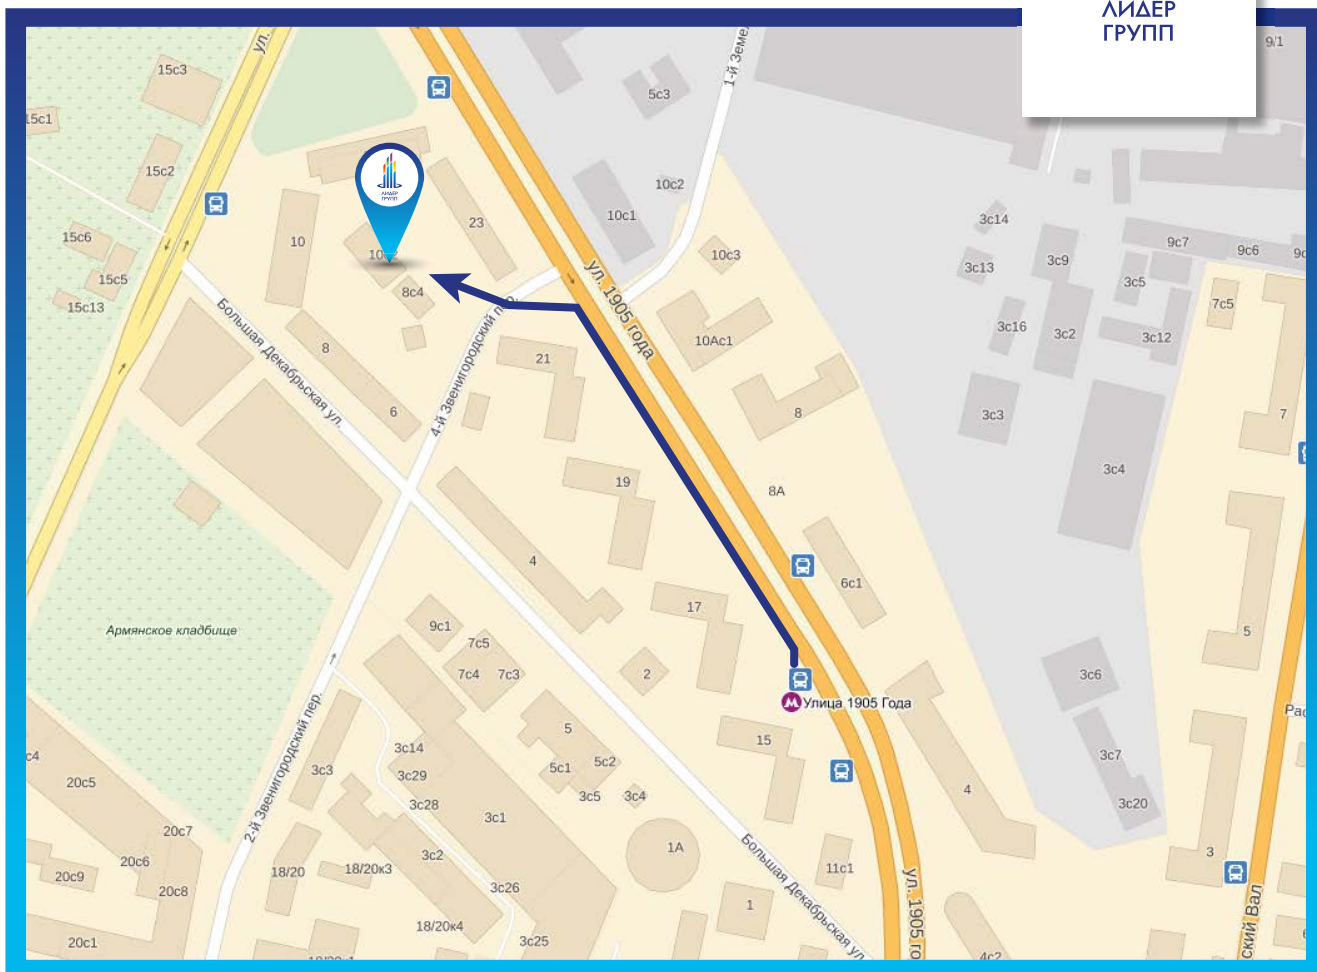

Центральный офис ГК «Лидер Групп»

Адрес:

г. Москва, ст. м. «Ул. 1905 года»,
ул. Большая Декабрьская, д. 10, к. 2

Время работы:

09:00-21:00
(без выходных)

Как пройти от станции метро:

Первый вагон из центра. Выход из метро в сторону ул. Большая Декабрьская.
По ступеням направо. Прямо, вдоль ул. 1905 года до 4-го Звенигородского пер.
Слева — 4-этажное здание ГК «Лидер Групп».

Как добраться (на автомобиле):

по Каширскому шоссе (22 км от МКАД).

Движение по шоссе М-4 «Дон» прямо 21 км до съезда направо на Каширское шоссе, 460 м, двигайтесь по ней прямо 2 км, далее направо 540 м до объекта Мкрн «Город Счастья».

Как добраться (на автомобиле):

по М-4 «Дон» (23 км от МКАД).

Движение по шоссе М-4 «Дон» прямо 19 км до съезда направо, далее прямо 350 м, резкий поворот налево 820 м, далее до поворота направо на Каширское шоссе, 800 м, далее направо 540 м до объекта Мкрн «Город Счастья».

Микрорайон «Город Счастья»

Как добраться общественным транспортом

Офис продаж

**Ближайшая остановка
общественного транспорта**

Остановка «Заборье»:
Маршрутки: № 18, 31, 32, 58, 505
Автобусы: № 505, 593, 877