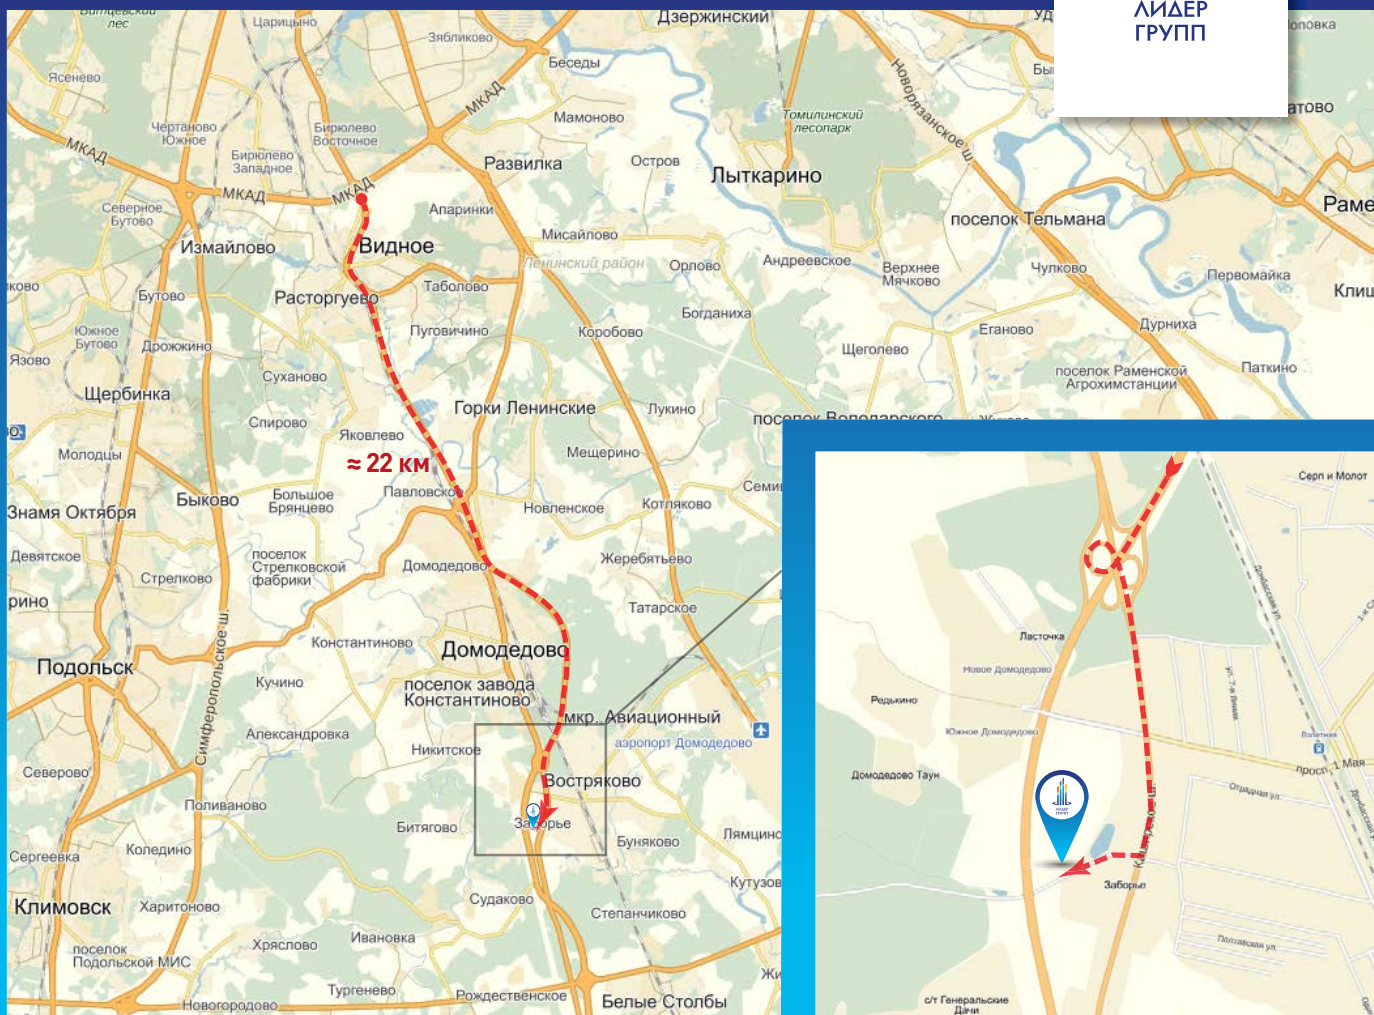

Микрорайон «Город Счастья»

Как добраться на автомобиле. Вариант 1.

Офис продаж

Время работы:

10:00-19:00
(без выходных)

Телефон представителя на объекте:

+7 (966) 189-85-67

Как добраться (на автомобиле):

по Каширскому шоссе (22 км от МКАД).

Движение по шоссе М-4 «Дон» прямо 21 км до съезда направо на Каширское шоссе, 460 м, двигайтесь по ней прямо 2 км, далее направо 540 м до объекта Мкрн «Город Счастья».